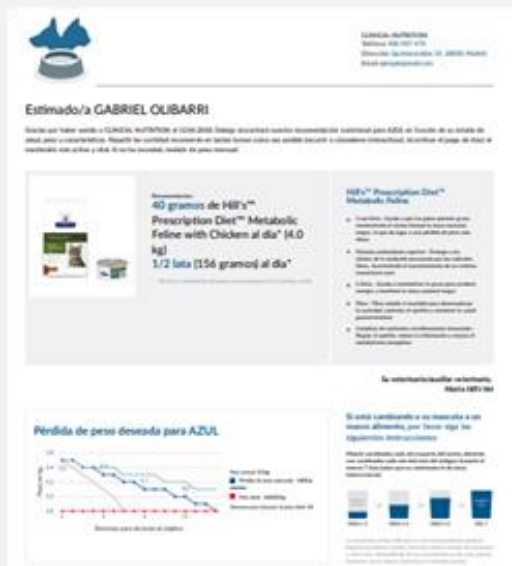

*El cliente hace una foto del cupón con el código de tu centro +ticket de compra de tu clínica, la sube en www.hillspremiatuconfianza.es y en un máximo de 15 días recibe la transferencia bancaria. 10€ reembolso; en envases de 8kg o más. 5€ reembolso en sacos de 1,4 a 7,5 kg, bandejas enteras de latas SP, IB, PD y cajas de pouches. Hasta 5 veces / consumidor.