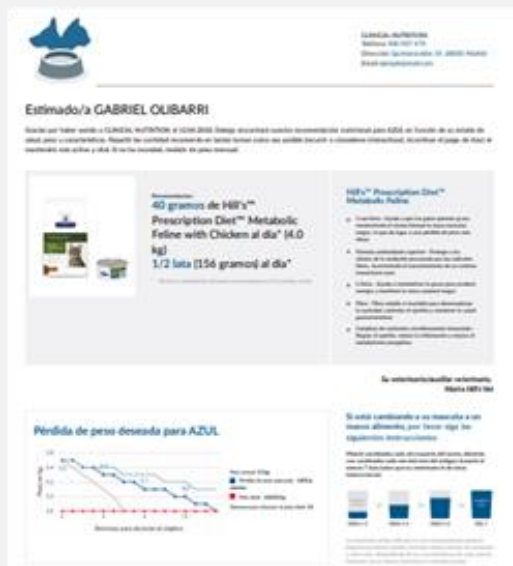

*El cliente hace una foto del cupón con el código de tu centro +ticket de compra de tu clínica, la sube en www.hillspremiatuconfianza.es y en un máximo de 15 días recibe la transferencia bancaria. 10€ reembolso; en envases de 8kg o más. 5€ reembolso en sacos de 1,4 a 7,5 kg, bandejas enteras de latas SP, IB, PD y cajas de pouches. Hasta 5 veces / consumidor.